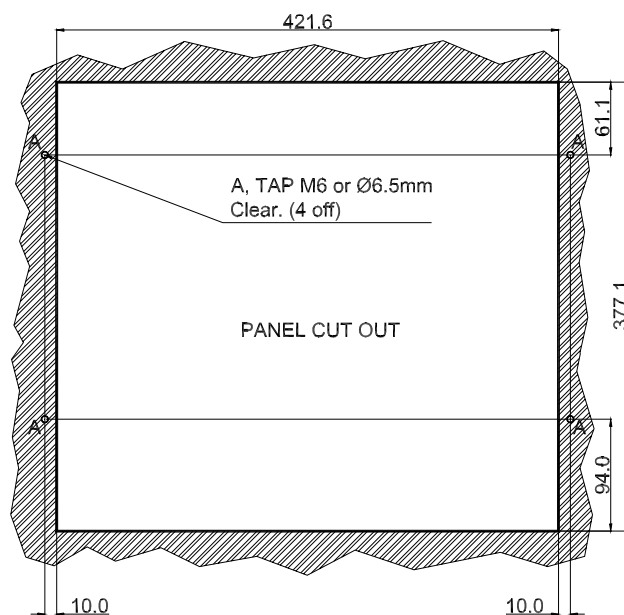

ALIMENTACIÓN

Consumo:	65W (Max)
Alimentación:	15-30V DC

ENTORNO / MEDIDAS

Clasificación IP:	IP65
Dimensiones (approx):	460(An) x 399.9(Al) x 89.4(F)mm
Peso (approx):	11kg
Caja:	Aluminio con vidrio templado de seguridad.
Temp. Operación:	0°C a +50°C
Humedad Operación:	50% a 90% (sin condensación)
Temp. Almacenado:	-20°C a +65°C
Humedad Almacenado:	28% a 90% (sin condensación)

MONITORS & DISPLAY MODULES

INTELLIGENT DISPLAY SOLUTIONS

Monitor Marino LCD 29LR173A35MP

FRONT VIEW

SIDE VIEW

REAR VIEW

BOTTOM VIEW

All dimensions in millimetres
(Not to scale)