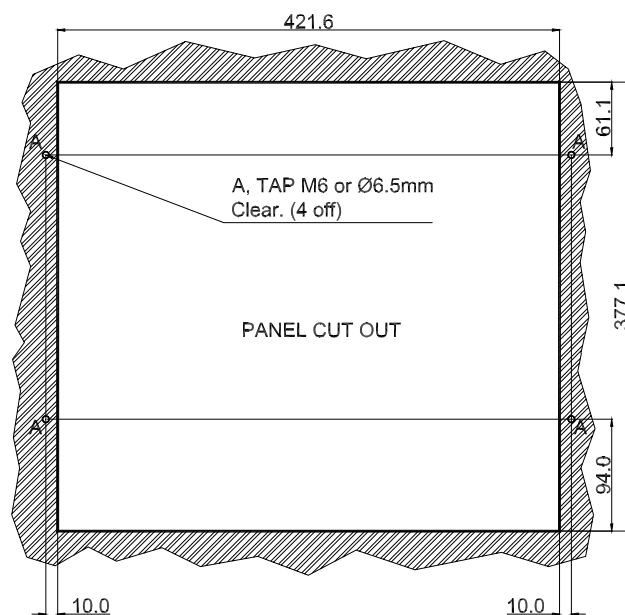

ALIMENTACIÓN

Consumo:	65W (Max)
Alimentación:	15-30V DC

ENTORNO / MEDIDAS

Clasificación IP:	IP65
Dimensiones (approx):	460(An) x 399.9(Al) x 89.4(F)mm
Peso (approx):	11kg
Caja:	Aluminio con vidrio templado de seguridad.
Temp. Operación:	0°C a +50°C
Humedad Operación:	50% a 90% (sin condensación)
Temp. Almacenado:	-20°C a +65°C
Humedad Almacenado:	28% a 90% (sin condensación)

MONITORS & DISPLAY MODULES

INTELLIGENT DISPLAY SOLUTIONS

Monitor Marino LCD 29LR173A35MP

FRONT VIEW

SIDE VIEW

REAR VIEW

BOTTOM VIEW

All dimensions in millimetres
(Not to scale)